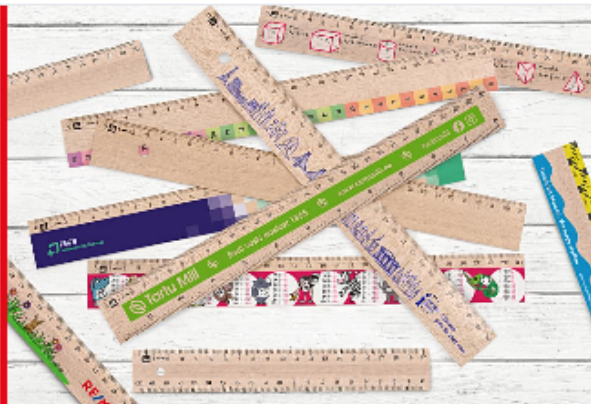

LINEAL 30cm / Digitaldirektdruck

Traditionelles Holzlineal

Hergestellt aus ausgewähltem Buchen- und Hainbuchenholz, eignet es sich sowohl für die Schulbank als auch für das Büro oder als Geschenk für unsere Lieben.

Abgeschrägte Kante

Die Skala ist auf der abgeschrägten Kante aufgedruckt, was eine komfortable und genaue Verwendung des Lineals ermöglicht.

Freiraum

Die ausreichend große freie Fläche auf dem Lineal ist hervorragend für den Werbedruck nutzbar.

Beizen

Das Lineal ist durch einen ökologischen Lack geschützt, der den Bedingungen der europäischen Norm ČSN EN 71-3+A2:2018 entspricht. Dadurch ist es auch für Kinder geeignet.

www.zollstock-gott.de